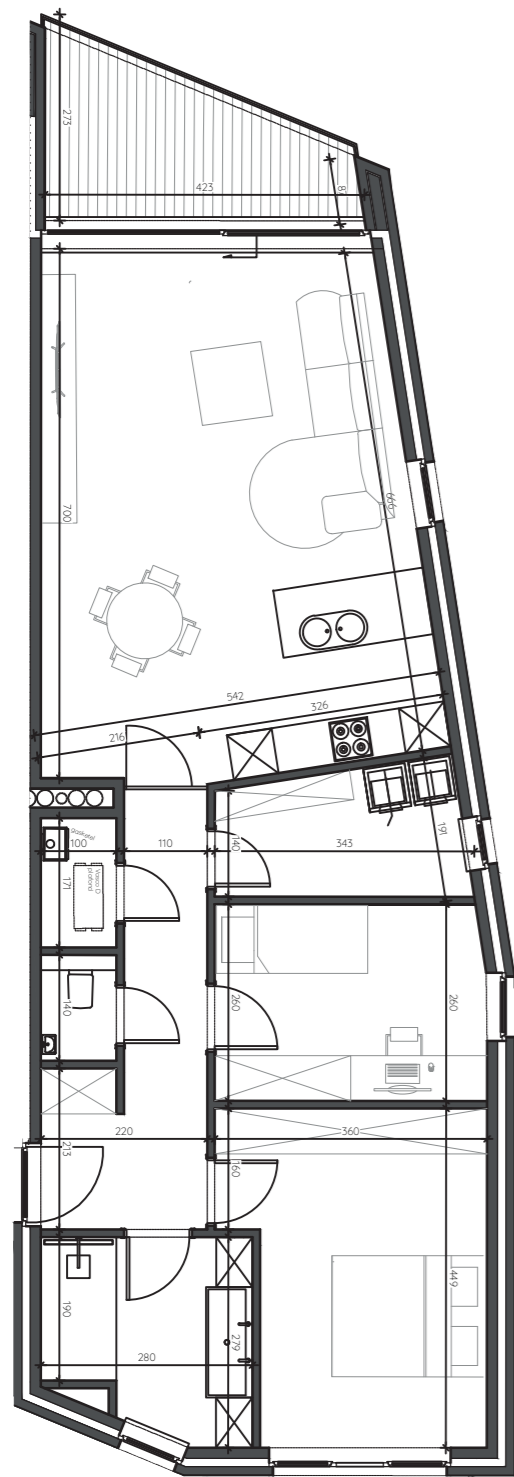

APPARTEMENT 1.6

bruto-opp. // 97.87 m²
terras // 8.25 m²

0 cm 50 100 150 200 350 cm

1:100

voorgevel

achtergevel